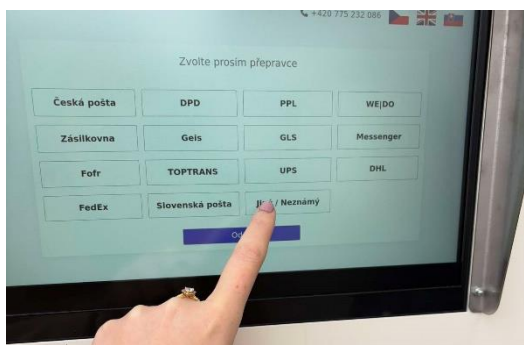

2. Zvolit možnost „nemám PIN – vložit bez PINu“

3. U přepravce zvolte poslední možnost – „Jiný/neznámý“

4. Následně zvolíte velikost boxu, který chcete otevřít – box se otevře automaticky.

5. V posledním kroku zvolíte „Dokončit vkládání“.

V případě, že by se Vám knihy do zvoleného boxu nevešly, je možné vybrat možnost „přidat další schránku.“

Knihy Vám budou z Vašeho čtenářského konta odepsány do tří pracovních dnů.