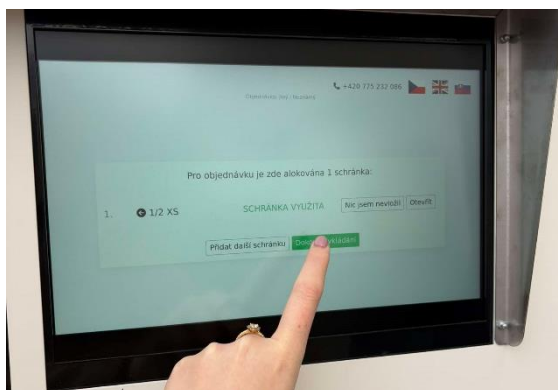

Knihy Vám budou z Vašeho čtenářského konta odepsány do tří pracovních dnů.